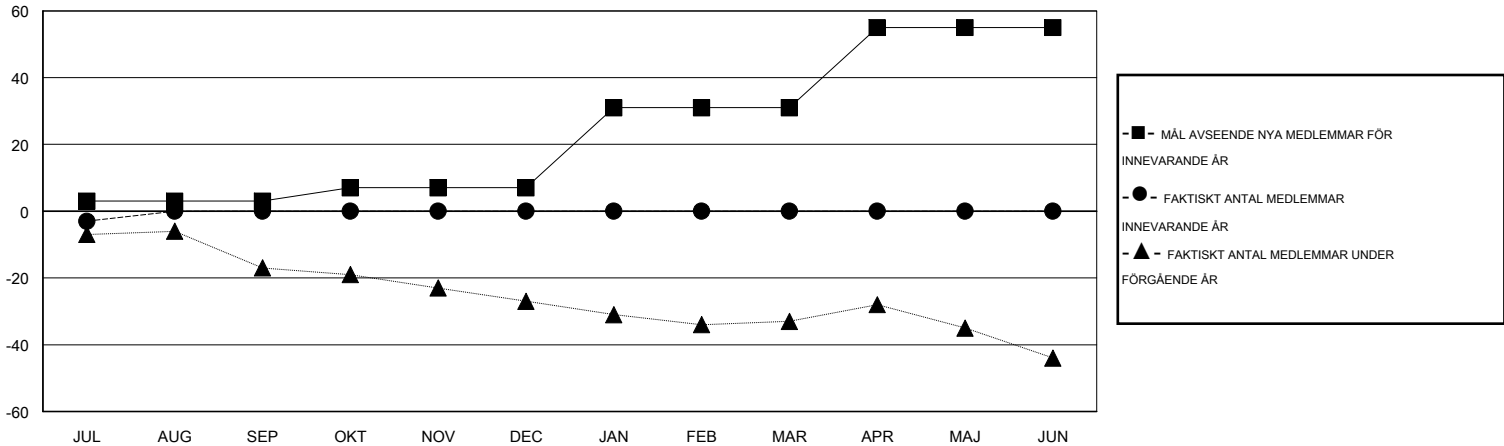

MONTHLY MEMBERSHIP PROGRESS REPORT

District 101 B

Results as of: 7/31/2015

GMT: Kenneth Persson

OMRÅDE SWEDEN

GMT KO 4

Klubbar					Medlemmar				
RESULTAT FÖR 2015-2016					RESULTAT FÖR 2015-2016				
KVARTAL	MÅL AVSEENDE NYA KLUBBAR	NYA KLUBBAR	AVFÖRDA KLUBBAR	NETTOTILLVÄX T/MINSKNING	KVARTAL	MÅL AVSEENDE NYA MEDLEMMAR	CHARTER OCH TILLAGDA NYA MEDLEMMAR	AVFÖRDA MEDLEMMAR	NETTOTILLVÄX T/MINSKNING
JUL/AUG/SEP	0	0	0	0	JUL/AUG/SEP	3	0	3	-3
OKT/NOV/DEC	0	0	0	0	OKT/NOV/DEC	4	0	0	0
JAN/FEB/MAR	1	0	0	0	JAN/FEB/MAR	24	0	0	0
APR/MAJ/JUN	1	0	0	0	APR/MAJ/JUN	24	0	0	0

MÅL OCH FAKTISKT ANTAL NYA KLUBBAR

MÅL OCH FAKTISKT ANTAL MEDLEMMAR

NEDLAGDA KLUBBAR: 0

0 CLUBS OF 48 TOG UPP EN ELLER FLER NYA MEDLEMMAR

KÖNSFÖRDELNING

MAN 815 (82.32%)
KVINNA 175 (17.68%)

AVFÖRDA MEDLEMMAR